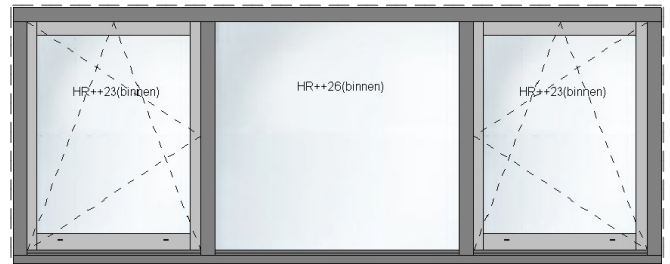

Merk: Merk A
Afmeting: 1820 x 2700 mm (b x h)
Aantal: 1 waarvan gespiegeld: 0

Merk: Merk B
Afmeting: 3000 x 1200 mm (b x h)
Aantal: 1 waarvan gespiegeld: 0

Merk: Merk C
Afmeting: 1000 x 1500 mm (b x h)
Aantal: 1 waarvan gespiegeld: 0

Merk: Merk D
Afmeting: 1000 x 1500 mm (b x h)
Aantal: 1 waarvan gespiegeld: 0

Renvooi

Afmetingen in mm

Project	Beau Atrium		
Opdrachtgever	Jansen H.G. / Hoogkarspel	Werknr	0275
Getekend	Admin	Paraaf	
Datum	3/10/2017	Formaat	A4