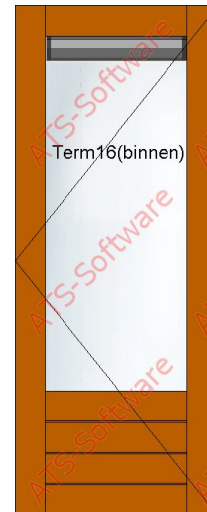

Merk: Merk E
Afmeting: 3000 x 2750 mm (b x h)

Merk: Merk F
Afmeting: 1000 x 1500 mm (b x h)

Merk: Merk G
Afmeting: 860 x 1470 mm (b x h)

Merk: Merk H
Afmeting: 930 x 2315 mm (b x h)

Renvooi

Afmetingen in mm