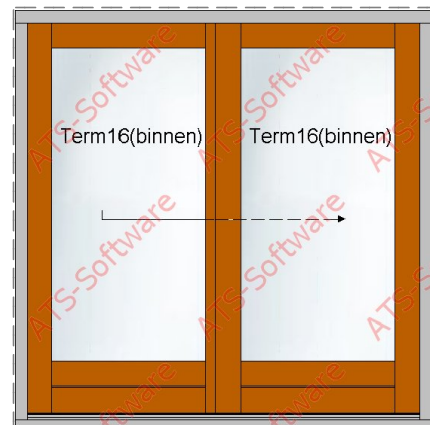

**Merk:** Merk A  
**Afmeting:** 2400 x 2234 mm (b x h)

**Merk:** Merk B  
**Afmeting:** 2600 x 1600 mm (b x h)

**Merk:** Merk C  
**Afmeting:** 3500 x 1200 mm (b x h)

**Merk:** Merk D  
**Afmeting:** 2246 x 2246 mm (b x h)

**Renvooi**

Afmetingen in mm

<b>Project</b>	Info 2017		
<b>Opdrachtgever</b>	Jansen H.G. / Hoogkarspel	<b>Werknr</b>	20170910
<b>Getekend</b>	Admin	<b>Paraaf</b>	
<b>Datum</b>	10-9-2017	<b>Formaat</b>	A4